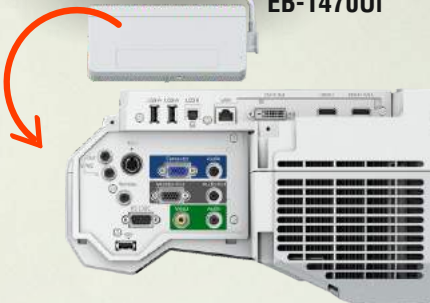

NOWE MODELE PROJEKTORÓW

b2b.simpleav.pl

EB-LS100

NOWE modele projektorów Epson

Wychodzące modele projektorów EPSON

Model	Jasność	Rozdzielczość	Model
EB-1470Ui	4000	WUXGA	-----
EB-W42	3600	WXGA	EB-W32
EB-U42	3600	WUXGA	EB-U32
EB-2247U	4200	WUXGA	EB-2245
EB-2142	4200	WXGA	EB-2140
EB-2042	4400	XGA	-----
EB-L1000U	5000	WUXGA	-----
EH-LS100	4000	WUXGA	-----
EB-L1710S	15000	SXGA+	-----
EB-L1715S	15000	SXGA+	-----
EB-L1750U	15000	WUXGA	-----
EB-L1755U	15000	WUXGA	-----
EB-L1500UH	12000	WUXGA	-----
EB-L25000U	25000	WUXGA	-----

Wszystkie modele dostępne na platformie **b2b.simpleav.pl**

b2b.simpleav.pl

SimpleAV Sp. z o.o. Al. Karkonoska 10, 53-015 Wrocław
biuro@simpleav.pl, tel. (+48) 71 382 81 00 tel. (+48) 881 688 100